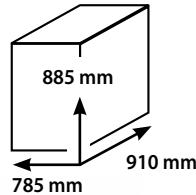

Distanza fra teglie
Distance between trays - Distancia entre bandejas
Distance entre les plats
Blechabstände
106 mm

Potenza elementi riscaldanti
Power heating elements - Potencia elementos
calentadores - Puissance resistance
Leistung heizelemente
Kw 3,2

Imballo
Package - Embalaje - Emballage
Verpackung
mm 650 x 900 x 1700 H

22 GN 1/1

REGEN06 €3490,00

Capacità teglie/griglie
Pans/grids capacity - Capacidad bandejas/rejillas
Capacité grilles - Roste-Anzahl
6 (GN1/1 - 600x400)

Voltaggio
Volts - Voltaje - Voltage
Spannung
3N AC 400V

Peso
Weight - Peso - Poids
Gewicht
Kg 70 Kg 95

Distanza fra teglie
Distance between trays - Distancia entre bandejas
Distance entre les plats
Blechabstände
65 mm

Potenza elementi riscaldanti
Power heating elements - Potencia elementos
calentadores - Puissance resistance
Leistung heizelemente
Kw 6

Imballo
Package - Embalaje - Emballage
Verpackung
mm 980 x 980 x 1150 H