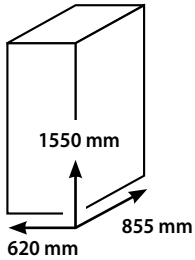

BANQUET €3104,00

Capacità teglie/griglie
Pans/grids capacity - Capacidad bandejas/rejillas
Capacité grilles - Roste-Anzahl
22 x GN1/1

Voltaggio
Volts - Voltaje - Voltage
Spannung
AC 230V 50Hz

Peso
Weight - Peso - Poids
Gewicht
Kg 110 Kg 120

Distanza fra teglie
Distance between trays - Distancia entre bandejas
Distance entre les plats
Blechabstände
106 mm

Potenza elementi riscaldanti
Power heating elements - Potencia elementos
calentadores - Puissance resistance
Leistung heizelemente
Kw 3,2

Imballo
Package - Embalaje - Emballage
Verpackung
mm 650 x 900 x 1700 H

22 GN 1/1

REGEN06 €3490,00

Capacità teglie/griglie
Pans/grids capacity - Capacidad bandejas/rejillas
Capacité grilles - Roste-Anzahl
6 (GN1/1 - 600x400)

Potenza elementi riscaldanti
Power heating elements - Potencia elementos
calentadores - Puissance resistance
Leistung heizelemente
Kw 6

Imballo
Package - Embalaje - Emballage
Verpackung
mm 980 x 980 x 1150 H