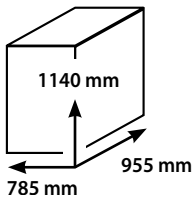

BANQUET €3104,00

Capacità teglie/griglie
Pans/grids capacity - Capacidad bandejas/rejillas
Capacité grilles - Roste-Anzahl
22 x GN1/1

Voltaggio
Volts - Voltaje - Voltage
Spannung
AC 230V 50Hz

Peso
Weight - Peso - Poids
Gewicht
Kg 110 Kg 120

Distanza fra teglie
Distance between trays - Distancia entre bandejas
Distance entre les plats
Blechabstände
106 mm

Potenza elementi riscaldanti
Power heating elements - Potencia elementos
calentadores - Puissance resistance
Leistung heizelemente
Kw 3,2

Imballo
Package - Embalaje - Emballage
Verpackung
mm 650 x 900 x 1700 H

22 GN 1/1

REGEN06 €3490,00

Capacità teglie/griglie
Pans/grids capacity - Capacidad bandejas/rejillas
Capacité grilles - Roste-Anzahl
6 (GN1/1 - 600x400)

Voltaggio
Volts - Voltaje - Voltage
Spannung
3N AC 400V

Peso
Weight - Peso - Poids
Gewicht
Kg 70 Kg 95

Distanza fra teglie
Distance between trays - Distancia entre bandejas
Distance entre les plats
Blechabstände
65 mm

Potenza elementi riscaldanti
Power heating elements - Potencia elementos
calentadores - Puissance resistance
Leistung heizelemente
Kw 6

Imballo
Package - Embalaje - Emballage
Verpackung
mm 980 x 980 x 1150 H

Supporto
Support - Base - Support
Untergestell
mm 780 x 716 x 599 H

SUP6010R €857,00

REGEN10 €4290,00

Capacità teglie/griglie
Pans/grids capacity - Capacidad bandejas/rejillas
Capacité grilles - Roste-Anzahl
10 (GN1/1 - 600x400)

Voltaggio
Volts - Voltaje - Voltage
Spannung
3N AC 400V

Peso
Weight - Peso - Poids
Gewicht
Kg 90 Kg 105

Distanza fra teglie
Distance between trays - Distancia entre bandejas
Distance entre les plats
Blechabstände
65 mm

Potenza elementi riscaldanti
Power heating elements - Potencia elementos
calentadores - Puissance resistance
Leistung heizelemente
Kw 12