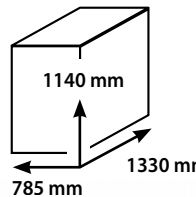

BANQUET €3104,00

Capacità teglie/griglie
Pans/grids capacity - Capacidad bandejas/rejillas
Capacité grilles - Roste-Anzahl
22 x GN1/1

Voltaggio
Volts - Voltaje - Voltage
Spannung
AC 230V 50Hz

Peso
Weight - Peso - Poids
Gewicht
Kg 110 Kg 120

Distanza fra teglie
Distance between trays - Distancia entre bandejas
Distance entre les plats
Blechabstände
106 mm

Potenza elementi riscaldanti
Power heating elements - Potencia elementos
calentadores - Puissance resistance
Leistung heizelemente
Kw 3,2

Imballo
Package - Embalaje - Emballage
Verpackung
mm 650 x 900 x 1700 H

22 GN 1/1

REGEN06 €3490,00

Capacità teglie/griglie
Pans/grids capacity - Capacidad bandejas/rejillas
Capacité grilles - Roste-Anzahl
6 (GN1/1 - 600x400)

Voltaggio
Volts - Voltaje - Voltage
Spannung
3N AC 400V

Peso
Weight - Peso - Poids
Gewicht
Kg 70 Kg 95

Distanza fra teglie
Distance between trays - Distancia entre bandejas
Distance entre les plats
Blechabstände
65 mm

Potenza elementi riscaldanti
Power heating elements - Potencia elementos
calentadores - Puissance resistance
Leistung heizelemente
Kw 6

Imballo
Package - Embalaje - Emballage
Verpackung
mm 980 x 980 x 1150 H

Supporto
Support - Base - Support
Untergestell
mm 780 x 716 x 599 H

SUP6010R €857,00

REGEN10 €4290,00

Capacità teglie/griglie
Pans/grids capacity - Capacidad bandejas/rejillas
Capacité grilles - Roste-Anzahl
10 (GN1/1 - 600x400)

Voltaggio
Volts - Voltaje - Voltage
Spannung
3N AC 400V

Peso
Weight - Peso - Poids
Gewicht
Kg 90 Kg 105

Distanza fra teglie
Distance between trays - Distancia entre bandejas
Distance entre les plats
Blechabstände
65 mm

Potenza elementi riscaldanti
Power heating elements - Potencia elementos
calentadores - Puissance resistance
Leistung heizelemente
Kw 12